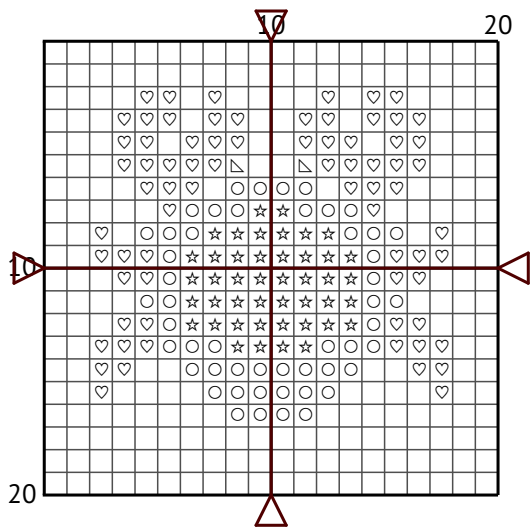

Crab - Miniature

Crab - Miniature

Symbol	Number	Name
△	DMC 310	Black
○	DMC 722	Orange Spice - Light
♡	DMC 740	Tangerine
☆	DMC 743	Yellow - Medium